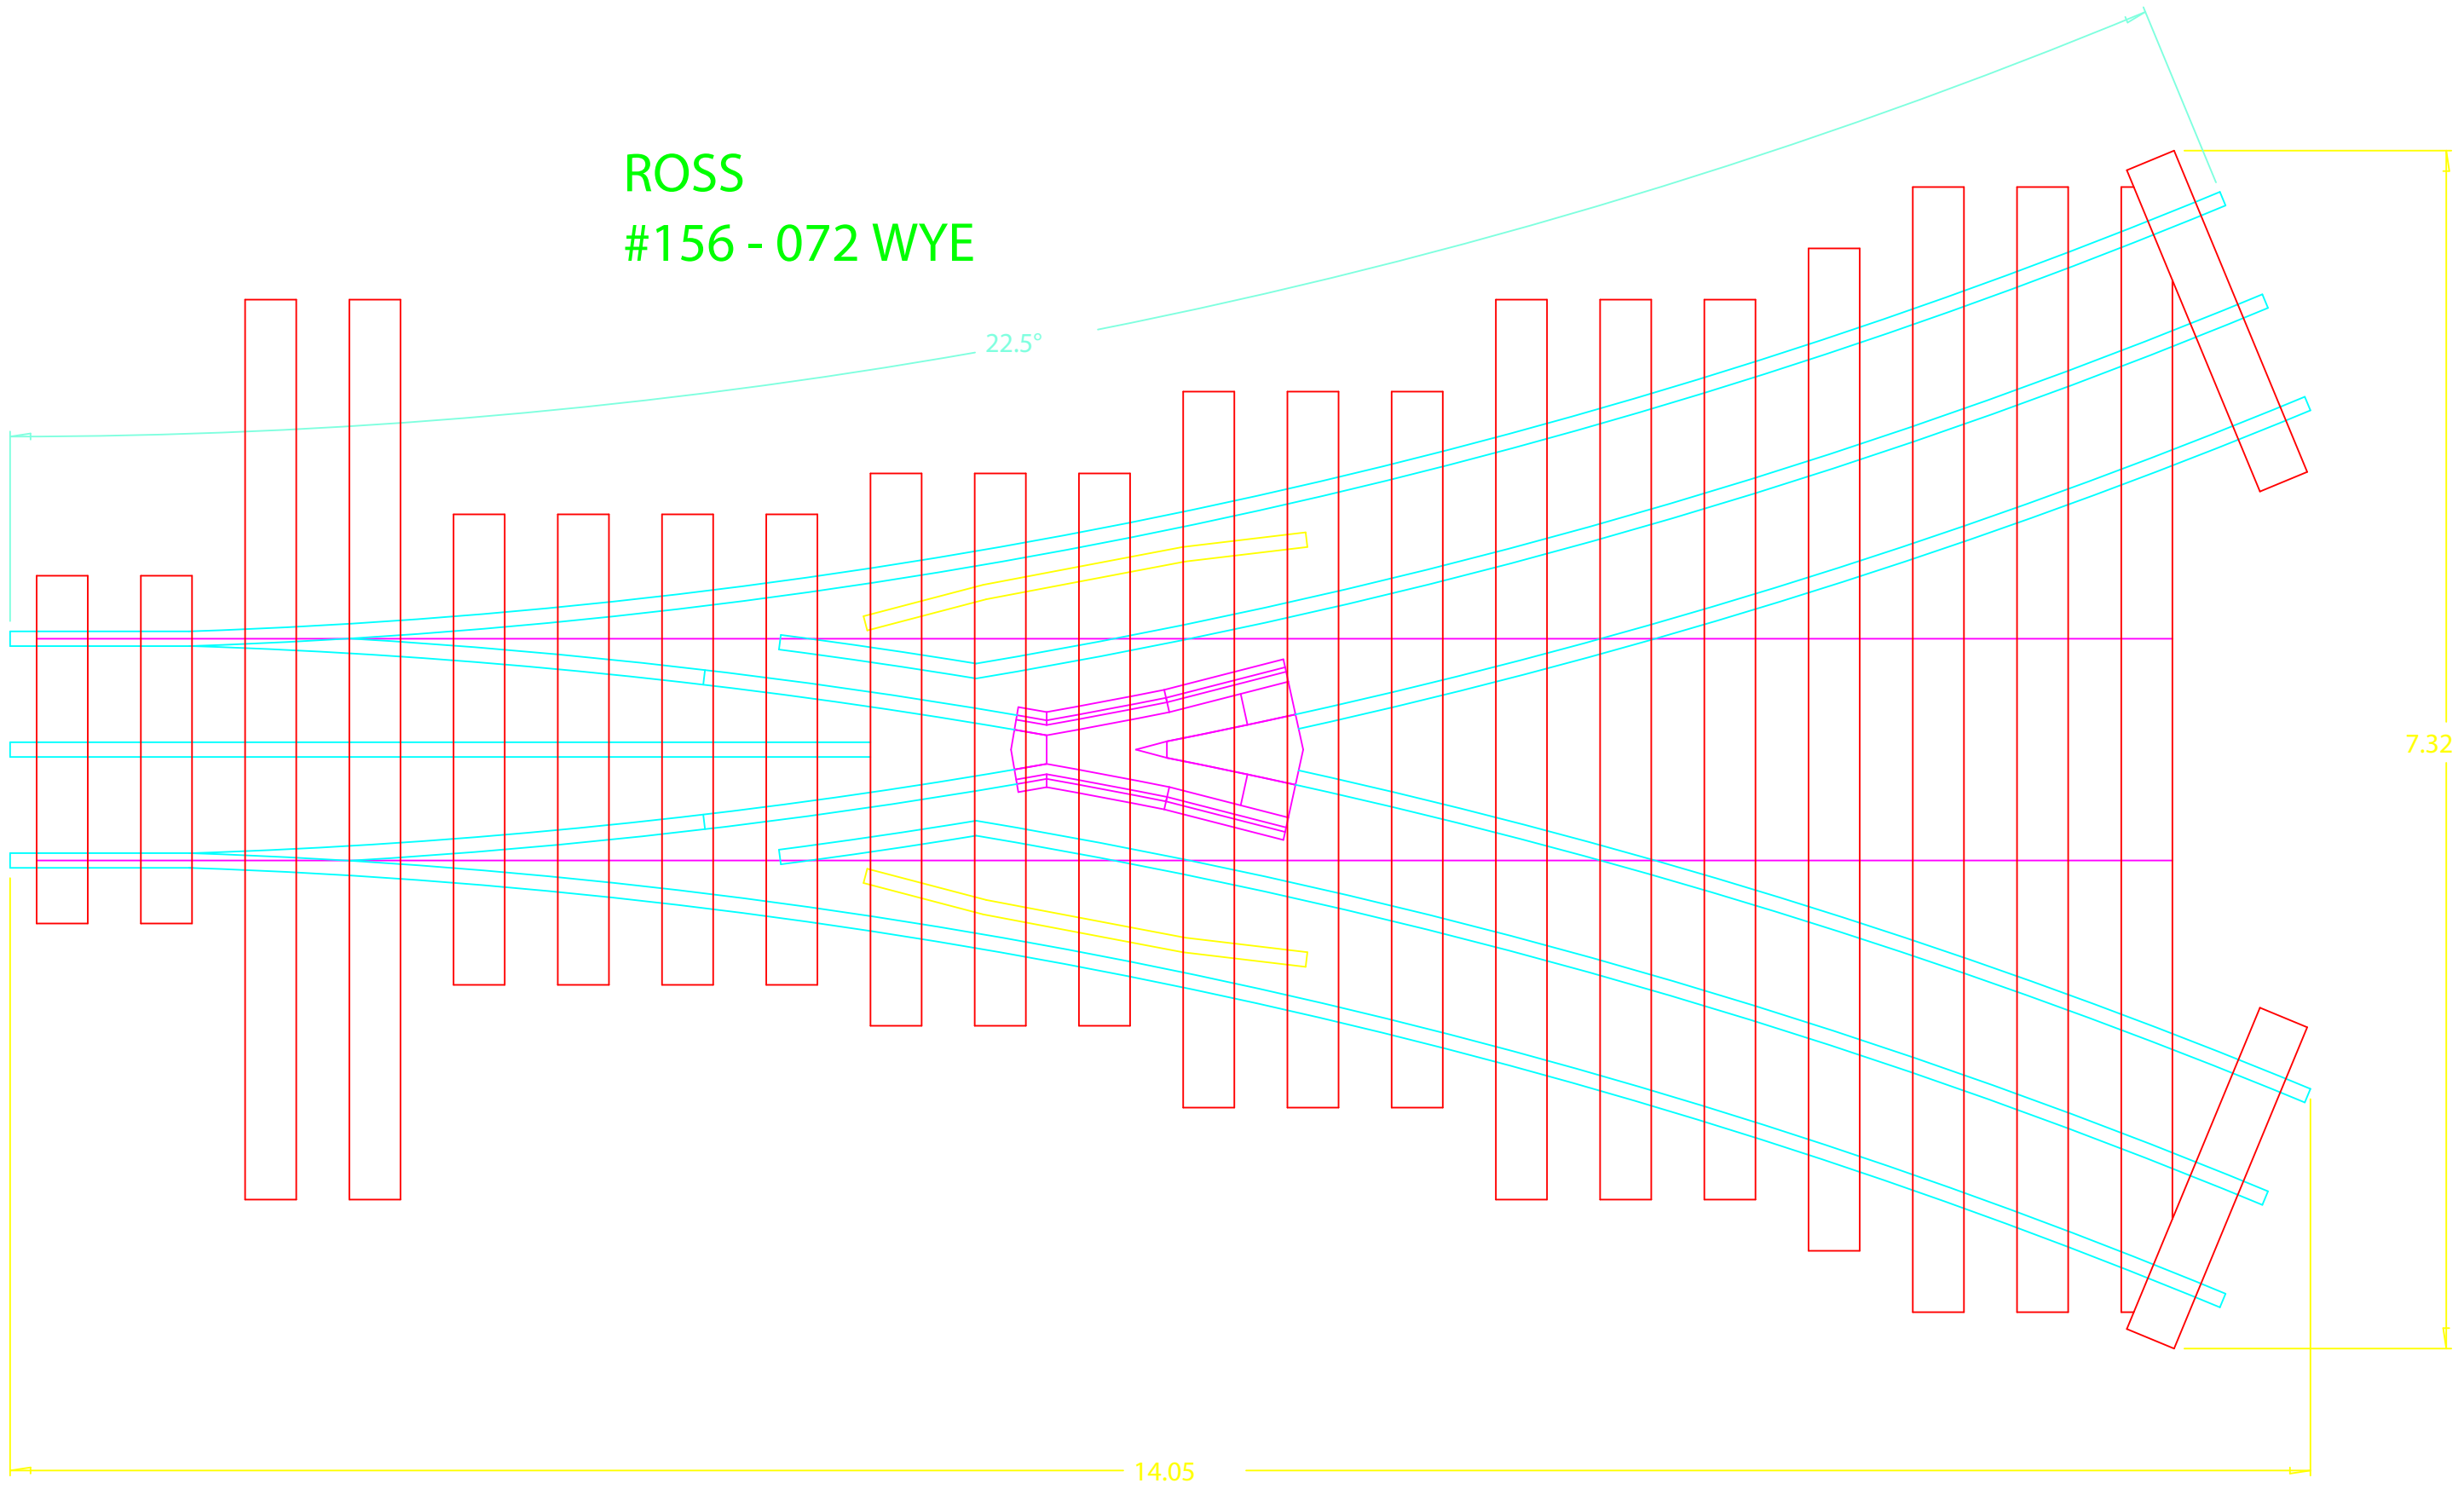

ROSS
#156 - 072 WYE

22.5°

7.32

14.05